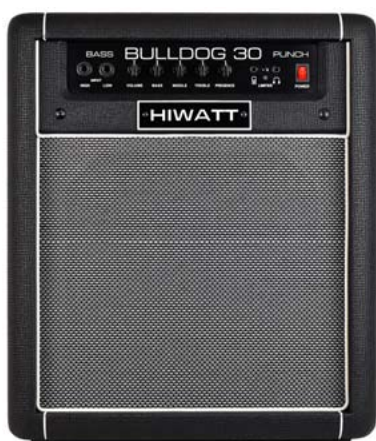

HI BULLDOG15

€ 127,00

Combo per Basso - BULLDOG Series 15 Watt RMS con limiter incorporato - 1x8" - 1 canale - Regolazioni: Bass, Middle, Treble, Presence - Volume - Ingresso Hi-Low impedance - Uscita cuffie - Misure: alt. 38 cm, lung. 36 cm, prof. 22 cm, - Peso 9 Kg - Finitura in Tolex nero

HI BULLDOG30

€ 197,00

Combo per Basso - BULLDOG Series 30 Watt RMS con limiter incorporato - 1x10" - 1 canale - Regolazioni: Bass, Middle, Treble, Presence - Volume - Ingresso Hi-Low impedance - Uscita cuffie - uscita speaker 4-8 Ohm - Misure: alt. 49 cm, lung. 41 cm, prof. 19 cm, - Peso 14,65 Kg - Finitura in Tolex nero

HI BULLDOG77

€ 399,00

Combo per Basso - BULLDOG Series 77 Watt RMS con limiter e EQ parametrico incorporati - 1x12" - 1 canale - Regolazioni: Gain, Bass, Low-Middle, Hi-Middle, Treble, Volume - Ingressi passive-active - Uscita cuffie - Uscita Line - Uscita D.I. xlr - Misure: alt. 54 cm, lung. 50 cm, prof. 29 cm, - Peso 22,6 Kg - Finitura in Tolex nero

Testate per basso elettrico

HI BULLDOG220-HD

€ 415,00

Testata professionale per Basso BULLDOG Series 220 W Rms - 1 canale - Regolazioni: Gain (con Pull to Mute), Volume, Bass, Treble - EQ 7 Bande con pulsante IN-OUT - Limiter con pulsante IN-OUT - Uscita DI XLR bilanciato - Uscita cuffia - Ingresso Aux anteriore e posteriore - Doppia uscita speaker con carico minimo totale 4 Ohm - Ingresso Passive-Active - Misure: alt. 22,5 cm, lung. 59 cm, prof. 32 cm, - Peso 17,5 Kg - Finitura in Tolex nero

HI BULLDOG440-HD

€ 479,00