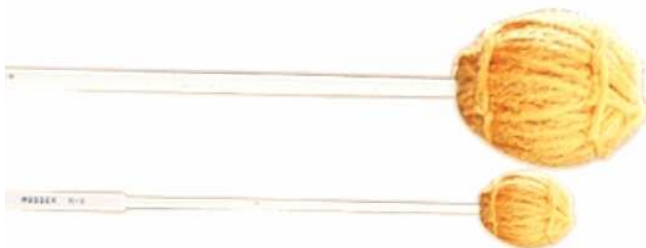

Serie "Per Marimba"

MS-M1 **29,75**

Coppia Battenti per Marimba - Testa morbida in gomma da 1" colore giallo - impugnatura molto flessibile e resistente - ideale per le scuole.

MS-M7 **42,35**

Coppia Battenti per Marimba - Testa media in trecciato da 1" colore blue - impugnatura molto flessibile e resistente.

Serie "Per Marimba"(continua)

MS-M8 42,35

Coppia Battenti per Marimba - Testa medio leggera in trecciato da 1" colore giallo - impugnatura molto flessibile e resistente.

MS-M9 42,35

Coppia Battenti per Marimba - Testa morbida in trecciato da 1 1/8" colore grigio - impugnatura molto flessibile e resistente.