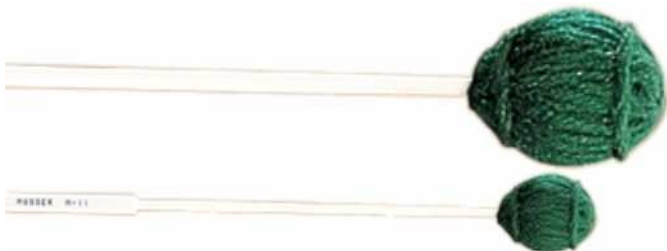

Serie "Per Marimba"

MS-M1 **29,75**

Coppia Battenti per Marimba - Testa morbida in gomma da 1" colore giallo - impugnatura molto flessibile e resistente - ideale per le scuole.

MS-M7 **42,35**

Coppia Battenti per Marimba - Testa media in trecciato da 1" colore blue - impugnatura molto flessibile e resistente.

Serie "Per Marimba"(continua)

MS-M8 42,35

Coppia Battenti per Marimba - Testa medio leggera in trecciato da 1" colore giallo - impugnatura molto flessibile e resistente.

MS-M9 42,35

Coppia Battenti per Marimba - Testa morbida in trecciato da 1 1/8" colore grigio - impugnatura molto flessibile e resistente.

MS-M10 46,38

Coppia Battenti per Marimba - Testa morbida in trecciato da 1 1/4" colore grigio - impugnatura molto flessibile e resistente.

MS-M11 42,35

Coppia Battenti per Marimba - Testa morbida in trecciato da 1" colore verde - impugnatura molto flessibile e resistente.