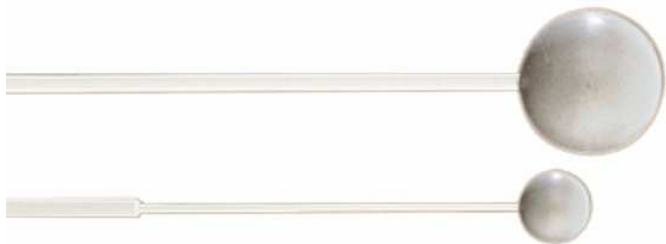

Coppia Battenti per Orchestra Bells e Xilofono - Testa dura in gomma da 1 1/8" colore grigio - impugnatura molto flessibile e resistente.

MS-M23 **39,33**