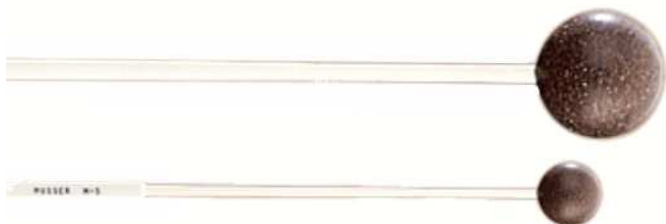

MS-M349 27,23

Solo testa verde per martello M337.

Impugnatura - nylon 'Two step'

Serie "Per Orchestra Bells e Xilofono"

MS-M3 29,75

Coppia Battenti per Orchestra Bells e Xilofono - Testa medio dura in gomma colore blue da 1" - impugnatura molto flessibile e resistente.

MS-M4 29,75

Coppia Battenti per Orchestra Bells e Xilofono - Testa dura in gomma da 1" colore grigio - impugnatura molto flessibile e resistente.

Serie "Per Orchestra Bells e Xilofono" (continua)

MS-M5 **29,75**