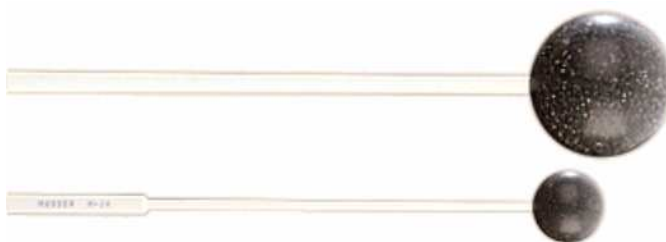

Coppia Battenti per Orchestra Bells e Xilofono - Testa dura in resina fenolica da 1" colore marrone - impugnatura molto flessibile e resistente.

MS-M22 **29,75**

Coppia Battenti per Orchestra Bells e Xilofono - Testa dura in gomma da 1 1/8" colore grigio - impugnatura molto flessibile e resistente.

MS-M23 **39,33**

Coppia Battenti per Orchestra Bells e Xilofono - Testa molto dura in Lexan da 1 1/8" color trasparente - impugnatura molto flessibile e resistente.

MS-M24 **29,75**

Coppia Battenti per Orchestra Bells e Xilofono - Testa dura in resina fenolica da 1 1/8" colore nero - impugnatura molto flessibile e resistente.