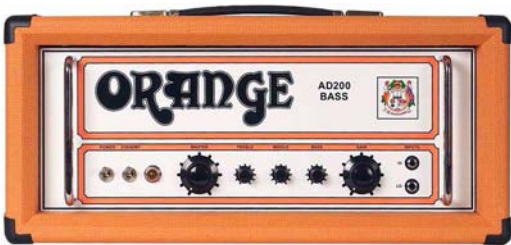

Basso Elettrico - Combo

Bass Terror

Serie "Valvolari"

BT500C 1.502,42

Combo Terror Bass - 500 Watt ibridi Classe D solid state / preamp twin valve 12AX7 - Controlli di Gain, Bassi, Medi, Alti e Volume - Commutatore per basso attivo/passivo - Direct out - Cassa Smart Power Isobaric con 2 altoparlanti Neodimio da 12" che la rendono molto leggera (solo 22 Kg ca).

Basso Elettrico - Testate

Ad

Serie "Valvolari"

ADB200 2.317,15

Testata - 200 W RMS - VALVOLARE - Equalizzazione: bassi, medi, alti - 2 ingressi - Uscita per cassa 4 e 8 ohms - Uscita DI - Dim.: 55x24x25.